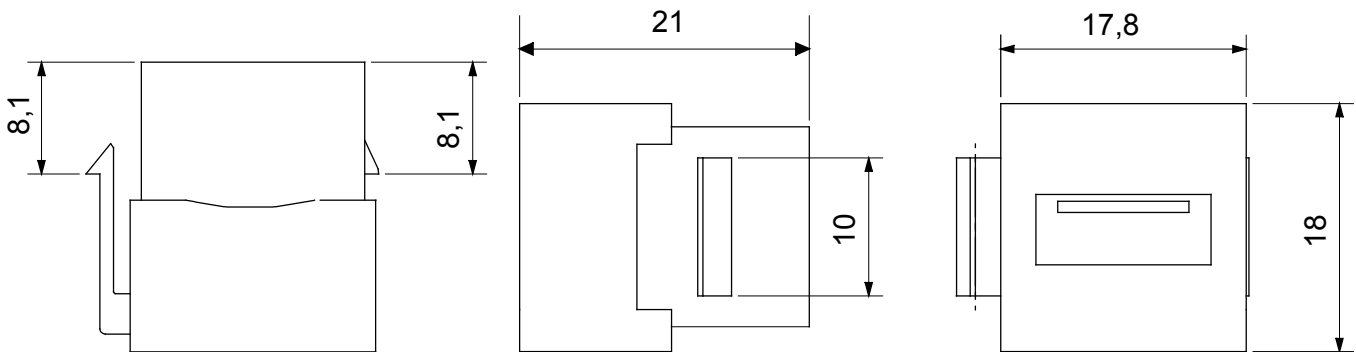

באזורי מגורים ואזורים שלישוניים LAN מערכת שלמה לחיבור וחלוקה של רשתות. קו המוצרים כולל פתרונות טיבים אופטיים, פאנלי קיר, ארונות רצפה ומוצרי חיווט נחושת. Gewiss המתאימים לסדרה האזרחית של USB ו-HFMI וחיבורי RJ45 מציע מחברי Data Center, כדי לחוות רשתות נחושת. המאפשרים התקנה קלה וגמישה, UTP ו-FTP, וכבלי פרמוטציה.

קטגוריה	שקע נתונים	תיאור	USB מחבר
סוג	A נקבה - סוג/נקבה	תאימות	Keystone שקע
חומר	טכנו-פולימר	קוד חשמלי	3722

DIMENSIONAL

STANDARDS/APPROVALS