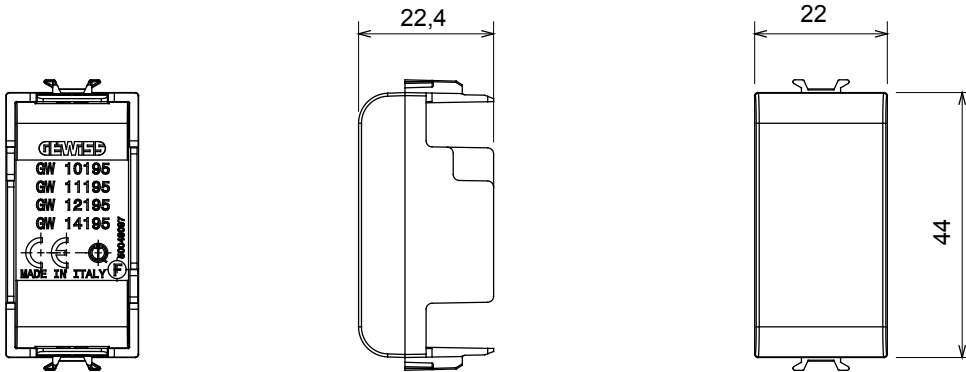

מאפשר התקנה של אביזרים נשלפים במתאמים: ChoruSmart אביזר לאביזרים חכמים של

תיאור	מודול 1	קטגוריה	מודול דמי
צבע	טיטניום מבריק	חומר	טכנו-פולימר
סמל	תדר רדיו	מתאים עבור	Zigbee ממשיק מגעים, מפעיל
לחץ תרמי עם כדור	125 °C	בדיקת תיל לווהט	850 °C
סטנדרט	EN 60669-1	מס' מודולים	1
קוד חשמלי	0100		

DIMENSIONAL

TECHNICAL SYMBOLOGY

STANDARDS/APPROVALS