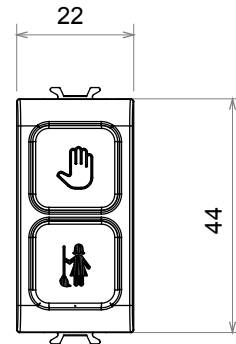

קליטת אותות, בקרת אקלים, (בכפוף לתקנים לאומיים ובינלאומיים) קו מוצרים רחב של אביזרי בקרה, שקעים לאספקת חשמל זמינים בחמישה צבעים: לבן ChoruSmart ניהול נוחות, איתות אזעקה טכנית וניהול תאורת חירום. האביזרים המודולריים של הודות למתאמי 3. ועד מודולים בגודל 2, 1, 2 מבריק, לבן סטן, בז' טבעי, שחור סטן וטיטניום לכה, ובמגוון גדלים, החל מ-26.7 מ"מ מודולריים עבור קופסאות מלבניות, מרובעות ועגולות, ניתן ליצור שילובים אינסופיים באמצעות קו מוצרי ChoruSmart.

קטגוריה	מנורת חיווי	סמל	DND+MUR
צבע	טיטניום מבריק	מפזר אור צבע	אופאל
סטנדרט	EN 62094-1	לחץ תרמי עם כדור	125 °C
בדיקת תיל לוחט	850 °C	מס' מודולים	1
קוד חשמלי	0781		

DIMENSIONAL