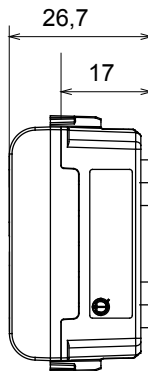

קליטת אותות, בקרת אקלים, (בכפוף לתקנים לאומיים ובינלאומיים) קו מוצרים רחב של אביזרי בקרה, שקעים לאספקת חשמל זמינים בחמישה צבעים: לבן ChoruSmart ניהול נוחות, איתות אזעקה טכנית וניהול תאורת חירום. האביזרים המודולריים של הודות למתאמי 3. ועד מודולים בגודל 2, 1, 2 מבריק, לבן סטן, בז' טבעי, שחור סטן וטיטניום לכה, ובמגוון גדלים, החל מ-26.7 מ"מ מודולריים עבור קופסאות מלבניות, מרובעות ועגולות, ניתן ליצור שילובים אינסופיים באמצעות קו מוצרי ChoruSmart.

קטגוריה	מנורת חיווי	סמל	DND+MUR
צבע	טיטניום מבריק	מפזר אור צבע	אופאל
סטנדרט	EN 62094-1	לחץ תרמי עם כדור	125 °C
בדיקת תיל לוחט	850 °C	מס' מודולים	1
קוד חשמלי	0781		

DIMENSIONAL

TECHNICAL SYMBOLOGY

STANDARDS/APPROVALS