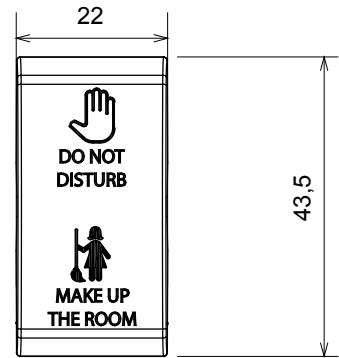

קליטת אותות, בקרת אקלים, (בכפוף לתקנים לאומיים ובינלאומיים) קו מוצרים רחב של אביזרי בקרה, שקעים לאספקת חשמל זמניים בחמישה צבעים: לבן ChoruSmart ניהול נוחות, איתות אזעקה טכנית וניהול תאורת חירום. האביזרים המודולריים של הודות למתאמי 3. ועד מודולים בגודל 1, 2, 1/2 מבריק, לבן סטן, בז' טבעי, שחור סטן וטיטניום לכה, ובמגוון גדלים, החל מ-ChoruSmart ההתקנה עבור קופסאות מלבניות, מרובעות ועגולות, ניתן ליצור שילובים אינסופיים באמצעות קו מוצרי

קטגוריה	מקש	מקש ניתן להחלפה	ניטרלי
סמל	צבע	DND+MUR	טיטניום מבריק
סטנדרט	לחץ תרמי עם כדור	EN 60669-1	125 °C
בדיקת תיל לוחט	מס' מודולים	850 °C	1
קוד חשמלי		140	

DIMENSIONAL

TECHNICAL SYMBOLOGY

125 °C

850 °C