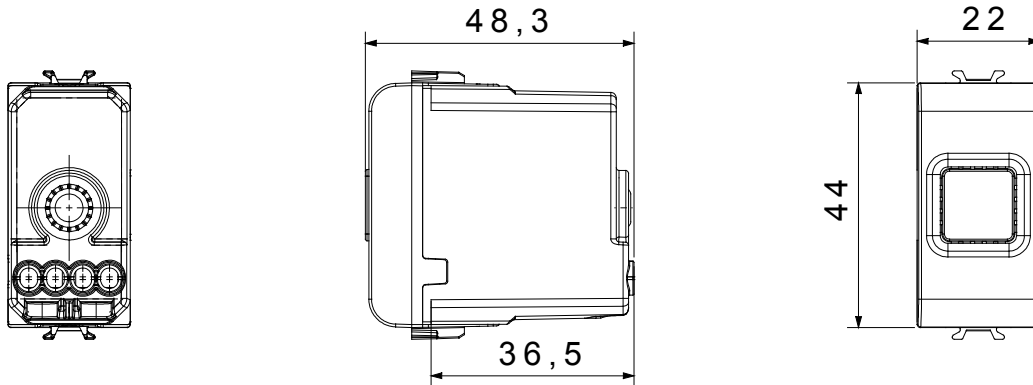

קליטת אותות, בקרת אקלים, (בכפוף לתקנים לאומיים ובינלאומיים) קו מוצרים רחב של אביזרי בקרה, שקעים לאספקת חשמל זמינים בחמישה צבעים: לבן ChoruSmart ניהול נוחות, איתות אזעקה טכנית וניהול תאורת חירום. האביזרים המודולריים של הודות למתאמי 3. ועד מודולים בגודל 2, 1, 2 מבריק, לבן סטן, בז' טבעי, שחור סטן וטיטניום לכה, ובמגוון גדלים, החל מ-ChoruSmart ההתקנה עבור קופסאות מלבניות, מרובעות ועגולות, ניתן ליצור שילובים אינסופיים באמצעות קו מוצרי

DIMENSIONAL

TECHNICAL SYMBOLOGY

125 °C

850 °C

STANDARDS/APPROVALS