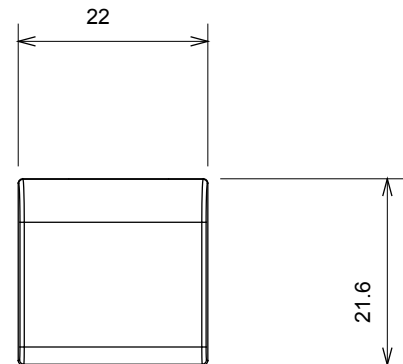

קטגוריה	מקש ניתן להחלפה	סוג	ניתן להחלפה
צבע	טיטניום מבריק	תיאור	מ"מ 22x22 מקשים
סטנדרט	EN 60669-1	לחץ תרמי עם כדור	125 °C
בדיקת תיל לוחט	850 °C	סמל	חץ אנכי
חומר	טכנו-פולימר	קוד חשמלי	0130

### DIMENSIONAL