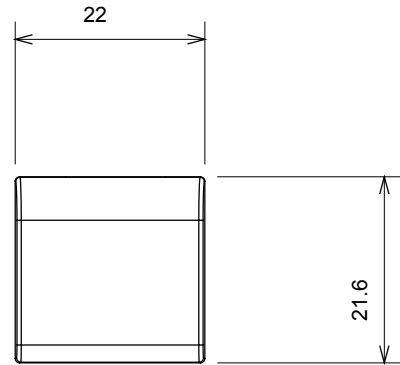

קטגוריה	מקש ניתן להחלפה	סוג	ניתן להחלפה
צבע	טיטניום מבריק	תיאור	מ"מ 22x22 מקשים
סטנדרט	EN 60669-1	לחץ תרמי עם כדור	125 °C
בדיקת תיל לוחט	850 °C	סמל	פעמון
חומר	טכנו-פולימר	קוד חשמלי	0130

DIMENSIONAL

TECHNICAL SYMBOLOGY