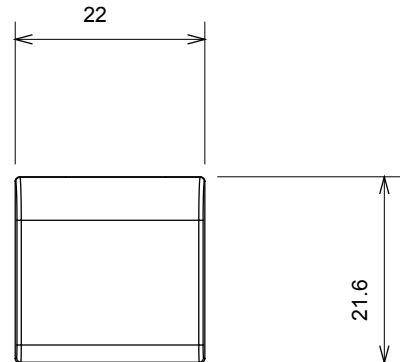

קטגוריה	מקש ניתן להחלפה	סוג	ניתן להחלפה
צבע	טיטניום מבריק	תיאור	מ"מ 22x22 מקשים
סטנדרט	EN 60669-1	לחץ תרמי עם כדור	125 °C
בדיקת תיל לוחט	850 °C	סמל	מפתח
חומר	טכנו-פולימר	קוד חשמלי	0130

DIMENSIONAL

TECHNICAL SYMBOLOGY