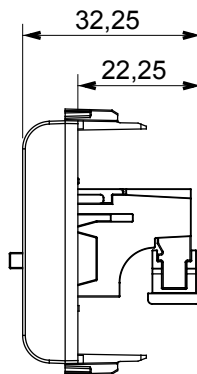

קטגוריה	מחבר	תיאור	שקע רמקול
צבע	מודולים	מס' טיטניום מבריק	1
קוד חשמלי	חומר	3720	טכנו-פולימר

### DIMENSIONAL