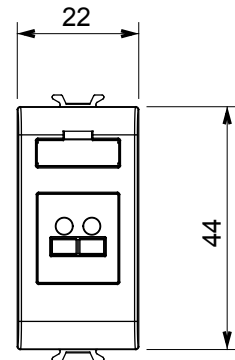

קטגוריה	מחבר	תיאור	שקע רמקול
צבע	מודולים	מס' טיטניום מבריק	1
קוד חשמלי	חומר	3720	טכנו-פולימר

### DIMENSIONAL