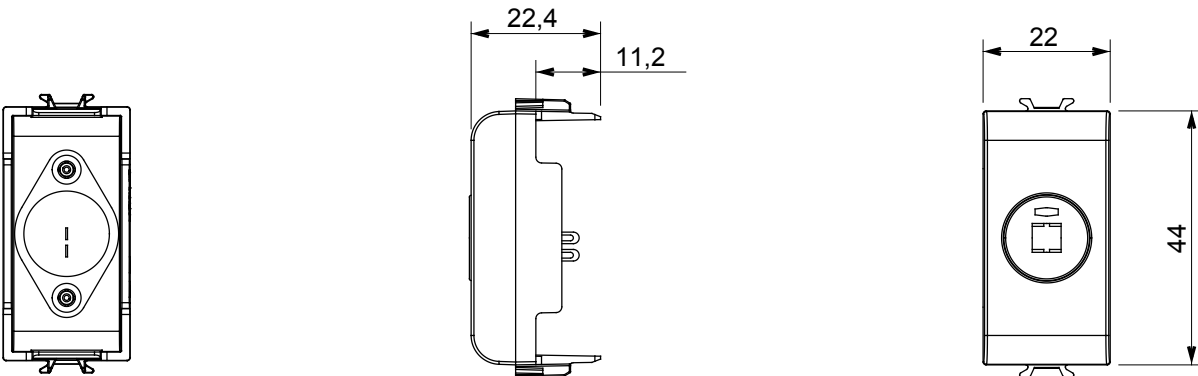

קליטת אותות, בקרת אקלים, (בכפוף לתקנים לאומיים ובינלאומיים) קו מוצרים רחב של אביזרי בקרה, שקעים לאספקת חשמל זמינים בחמישה צבעים: לבן ChoruSmart ניהול נוחות, איתות אזעקה טכנית וניהול תאורת חירום. האביזרים המודולריים של הודות למתאמי 3. ועד מודולים בגודל 1, 2, 2/1 מבריק, לבן סטן, בז' טבעי, שחור סטן וטיטניום לכה, ובמגוון גדלים, החל מ-ChoruSmart ההתקנה עבור קופסאות מלבניות, מרובעות ועגולות, ניתן ליצור שילובים אינסופיים באמצעות קו מוצרי

קטגוריה	מחבר	תיאור	עבור רמקול
צבע	סטנדרט	טיטניום מבריק	DIN 41529
מודולים 'מס	1	קוד חשמלי	3720
חומר	טכנו-פולימר		

DIMENSIONAL

STANDARDS/APPROVALS