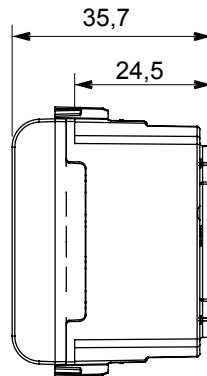

קטגוריה	תיאור	2P - 6A - 24V
צבע	עבור פני תקע	מ"מ 3 קוטר
מודולים 'מס	קוד חשמלי	0131
חומר	טכנו-פולימר	

DIMENSIONAL

STANDARDS/APPROVALS