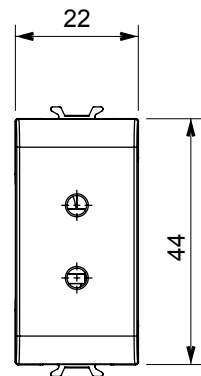

קטגוריה	תיאור	2P - 6A - 24V
צבע	עבור פני תקע	מ"מ 3 קוטר
מודולים 'מס	קוד חשמלי	0131
חומר	טכנו-פולימר	

DIMENSIONAL

STANDARDS/APPROVALS