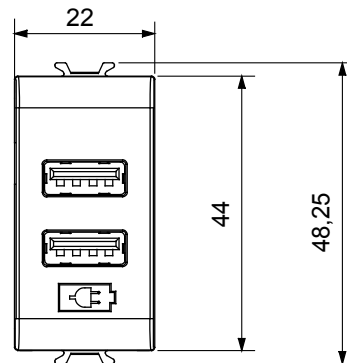

קליטת אותות, בקרת אקלים, (בכפוף לתקנים לאומיים ובינלאומיים) קו מוצרים רחב של אביזרי בקרה, שקעים לאספקת חשמל זמניים בחמישה צבעים: לבן ChoruSmart ניהול נוחות, איתות אזהרה טכנית וניהול תאורת חירום. האביזרים המודולריים של הודות למתאמי 3. ועד מודולים בגודל 1, 2, 1/2 מבריק, לבן סטן, בז' טבעי, שחור סטן וטיטניום לכה, ובמגוון גדלים, החל מ-ChoruSmart ההתקנה עבור קופסאות מלבניות, מרובעות ועגולות, ניתן ליצור שילובים אינסופיים באמצעות קו מוצרי

קטגוריה	צבע	טיטניום מבריק
אספקה מתח	100 ÷ 240V AC - 50/60Hz	סטנדרט IEC 62368-1:2018; EN 61000-6-1; EN 61000-6-3
מהדקי חיווט	עם בורג	יכולת הידוק מהדקים (ממ"ר) כבלים תקועים
יכולת הידוק מהדקים (ממ"ר) כבלים קשיחים	2 מ"מ 5.1 מקסימום - 1 מינימום	חומר
קוד חשמלי	0144	טכנו-פולימר

DIMENSIONAL

STANDARDS/APPROVALS