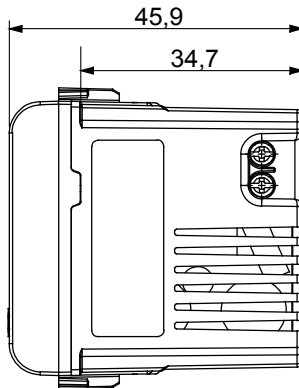

קליטת אותות, בקרת אקלים, (בכפוף לתקנים לאומיים ובינלאומיים) קו מוצרים רחב של אביזרי בקרה, שקעים לאספקת חשמל זמניים בחמישה צבעים: לבן ChoruSmart ניהול נוחות, איתות אזהרה טכנית וניהול תאורת חירום. האביזרים המודולריים של הודות למתאמי 3. ועד מודולים בגודל 1, 2, 1/2 מבריק, לבן סטן, בז' טבעי, שחור סטן וטיטניום לכה, ובמגוון גדלים, החל מ-ChoruSmart ההתקנה עבור קופסאות מלבניות, מרובעות ועגולות, ניתן ליצור שילובים אינסופיים באמצעות קו מוצרי

קטגוריה	צבע	טיטניום מבריק
אספקה מתח	100 ÷ 240V AC - 50/60Hz	סטנדרט IEC 62368-1:2018; EN 61000-6-1; EN 61000-6-3
מהדקי חיווט	עם בורג	יכולת הידוק מהדקים (ממ"ר) כבלים תקועים
יכולת הידוק מהדקים (ממ"ר) כבלים קשיחים	2 מ"מ 5.1 מקסימום - 1 מינימום	חומר
קוד חשמלי	0144	טכנו-פולימר

DIMENSIONAL

STANDARDS/APPROVALS