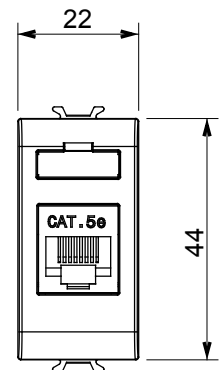

קטגוריה	תיאור	שקע נתונים	RJ45
צבע	שימוש	טיטניום מבריק	5e
	קטגוריה		
כבלים	חיבור	FTP	ללא כלים
מספר זוגות	סטנדרט	4	EN 60603-7-3
מודולים מ'מס	קוד חשמלי	1	3722
חומר	טכנו-פולימר		

DIMENSIONAL

STANDARDS/APPROVALS