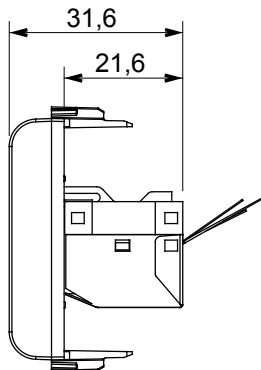

קטגוריה	תיאור	שקע נתונים	RJ45
צבע	שימוש	טיטניום מבריק	5e
	קטגוריה		
כבלים	חיבור	FTP	ללא כלים
מספר זוגות	סטנדרט	4	EN 60603-7-3
מודולים מ'מס	קוד חשמלי	1	3722
חומר	טכנו-פולימר		

DIMENSIONAL

STANDARDS/APPROVALS