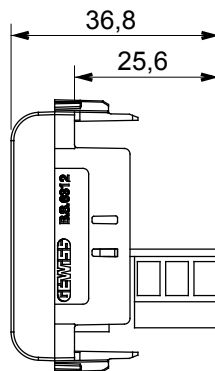

קליטת אותות, בקרת אקלים, (בכפוף לתקנים לאומיים ובינלאומיים) קו מוצרים רחב של אביזרי בקרה, שקעים לאספקת חשמל זמינים בחמישה צבעים: לבן ChoruSmart ניהול נוחות, איתות אזעקה טכנית וניהול תאורת חירום. האביזרים המודולריים של הודות למתאמי 3. ועד מודולים בגודל 2, 1, 2/1 מבריק, לבן סטן, בז' טבעי, שחור סטן וטיטניום לכה, ובמגוון גדלים, החל מ-ChoruSmart ההתקנה עבור קופסאות מלבניות, מרובעות ועגולות, ניתן ליצור שילובים אינסופיים באמצעות קו מוצרי

קטגוריה	תיאור	מגעים
צבע	שקע טלפון	6
חיבור	סטנדרט	בריטי
קוד חשמלי	טיטניום מבריק	1
	מודולים 'סמ	מ
	מהדקים מתברגים	3720
	חומר	טכנו-פולימר

DIMENSIONAL

STANDARDS/APPROVALS