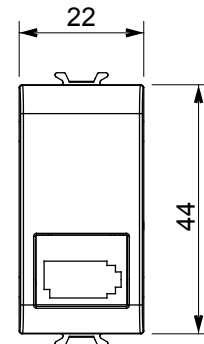

קטגוריה	תיאור	מגעים
צבע	שקע טלפון	6
חיבור	סטנדרט	בריטי
קוד חשמלי	טיטניום מבריק	1
	מודולים 'סמ	מ
	מהדקים מתברגים	3720
	חומר	טכנו-פולימר

DIMENSIONAL

STANDARDS/APPROVALS