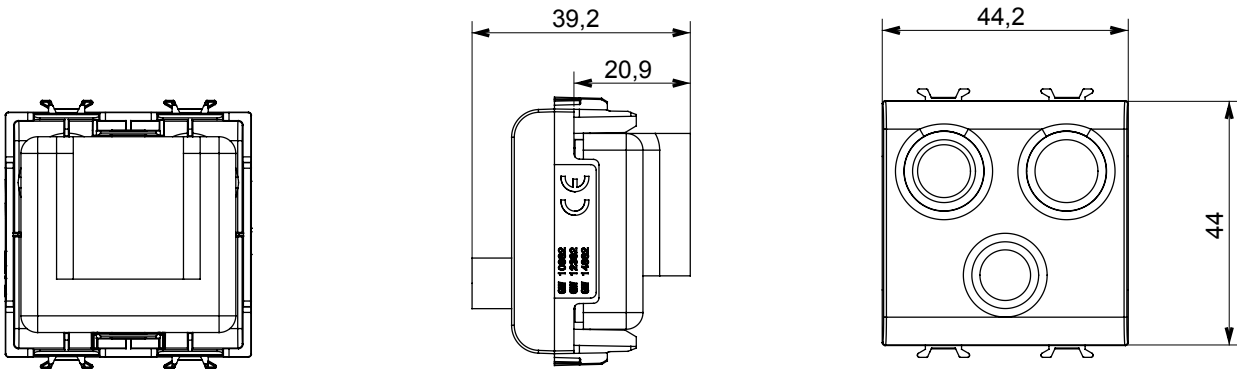

קטגוריה	תיאור	TV/FM/SAT שקע	ישר
צבע	הנחתה	טיטניום מבריק	0 dB
מחברים	סטנדרט	TV-FM-SAT	EN 60728-4; IEC 61169-2; IEC 61169-24
מודולים 'מס	קיבוע כבלים	2	עם בורג
תיבה	קוד חשמלי	גוף מתכת זמק ביציקת לחץ	0131
חומר	טכנו-פולימר		

### DIMENSIONAL