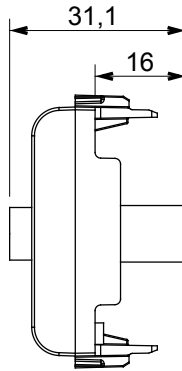

קטגוריה	תיאור	ישר
צבע	הנחתה	0 dB
תדר	סיכוך	Class A
עבור מחבר סוג	סטנדרט	IEC 61169-24
מודולים 'מס	קיבוע כבלים	מופעל באמצעות לחץ
תיבה	קוד חשמלי	0131
חומר	טכנו-פולימר	
	שקע TV/SAT	
	טיטניום מבריק	
	5-2400 MHz	
	F-נקבה	
	2	
	גוף מחומר פלסטי	

### DIMENSIONAL