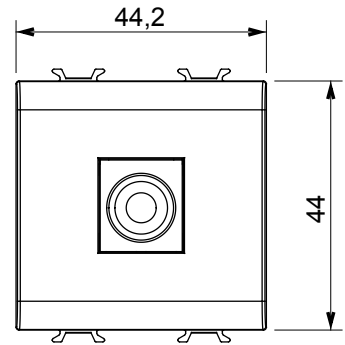

קטגוריה	תיאור	ישר
צבע	הנחתה	0 dB
תדר	סיכוך	Class A
עבור מחבר סוג	סטנדרט	IEC 61169-24
מודולים 'מס	קיבוע כבלים	מופעל באמצעות לחץ
תיבה	קוד חשמלי	0131
חומר	טכנו-פולימר	
	שקע TV/SAT	
	טיטניום מבריק	
	5-2400 MHz	
	F-נקבה	
	2	
	גוף מחומר פלסטי	

### DIMENSIONAL