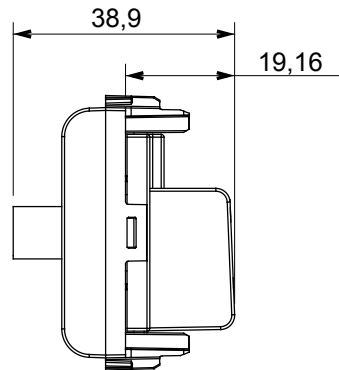

קטגוריה	תיאור TV/SAT שקע	ישר
צבע	הנחתה טיטניום מבריק	0 dB
תדר	5-2400 MHz סינך	Class A
עבור מחבר סוג	סטנדרט F-נקבה	EN 60728-4; IEC 61169-24
מודולים 'מס	1 קיבוע כבלים	עם בורג
תיבה	גוף מתכת זמק ביציקת לחץ	0131
חומר	טכנו-פולימר	

### DIMENSIONAL