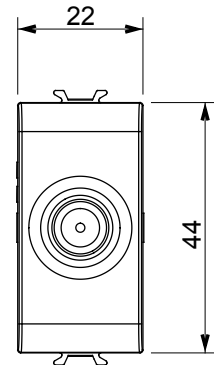

קטגוריה	תיאור TV/SAT שקע	ישר
צבע	הנחתה טיטניום מבריק	0 dB
תדר	5-2400 MHz סינך	Class A
עבור מחבר סוג	סטנדרט F-נקבה	EN 60728-4; IEC 61169-24
מודולים 'מס	1 קיבוע כבלים	עם בורג
תיבה	גוף מתכת זמק ביציקת לחץ	0131
חומר	טכנו-פולימר	

### DIMENSIONAL