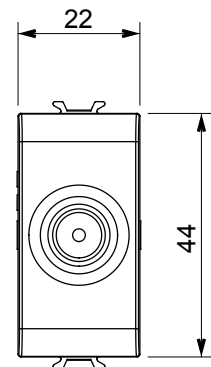

קליטת אותות, בקרת אקלים, (בכפוף לתקנים לאומיים ובינלאומיים) קו מוצרים רחב של אביזרי בקרה, שקעים לאספקת חשמל זמינים בחמישה צבעים: לבן ChorusSmart ניהול נוחות, איתות אזעקה טכנית וניהול תאורת חירום. האביזרים המודולריים של הודות למתאמי 3. ועד מודולים בגודל 1, 2, 2/1 מבריק, לבן סטן, בז' טבעי, שחור סטן וטיטניום לכה, ובמגוון גדלים, החל מ-ChorusSmart ההתקנה עבור קופסאות מלבניות, מרובעות ועגולות, ניתן ליצור שילובים אינסופיים באמצעות קו מוצרי

קטגוריה	תיאור TV שקע	מעבר
צבע	הנחתה טיטניום מבריק	10 dB
תדר	5-2400 MHz סינך	Class A
עבור מחבר סוג	זכר IEC	EN 60728-4; IEC 61169-2
מודולים 'מס	1 קיבוע כבלים	עם בורג
תיבה	גוף מתכת זמק ביציקת לחץ	0131
חומר	טכנו-פולימר	

DIMENSIONAL

STANDARDS/APPROVALS