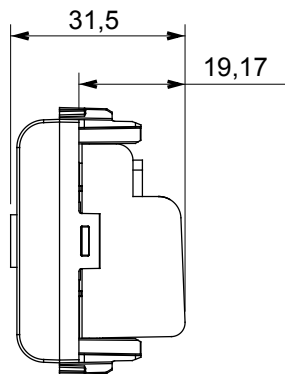

קליטת אותות, בקרת אקלים, (בכפוף לתקנים לאומיים ובינלאומיים) קו מוצרים רחב של אביזרי בקרה, שקעים לאספקת חשמל זמינים בחמישה צבעים: לבן ChorusSmart ניהול נוחות, איתות אזעקה טכנית וניהול תאורת חירום. האביזרים המודולריים של הודות למתאמי 3. ועד מודולים בגודל 1, 2, 2/1 מבריק, לבן סטן, בז' טבעי, שחור סטן וטיטניום לכה, ובמגוון גדלים, החל מ-ChorusSmart ההתקנה עבור קופסאות מלבניות, מרובעות ועגולות, ניתן ליצור שילובים אינסופיים באמצעות קו מוצרי

קטגוריה	תיאור TV שקע	מעבר
צבע	הנחתה טיטניום מבריק	10 dB
תדר	5-2400 MHz סינך	Class A
עבור מחבר סוג	זכר IEC	EN 60728-4; IEC 61169-2
מודולים 'מס	1 קיבוע כבלים	עם בורג
תיבה	גוף מתכת זמק ביציקת לחץ	0131
חומר	טכנו-פולימר	

DIMENSIONAL

STANDARDS/APPROVALS