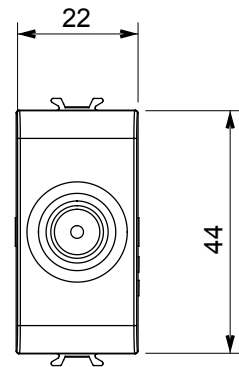

DIMENSIONAL