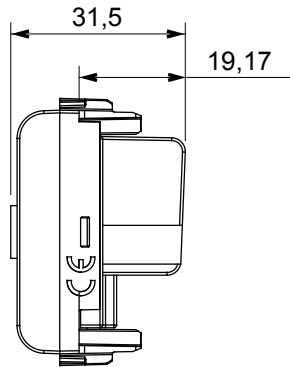

DIMENSIONAL