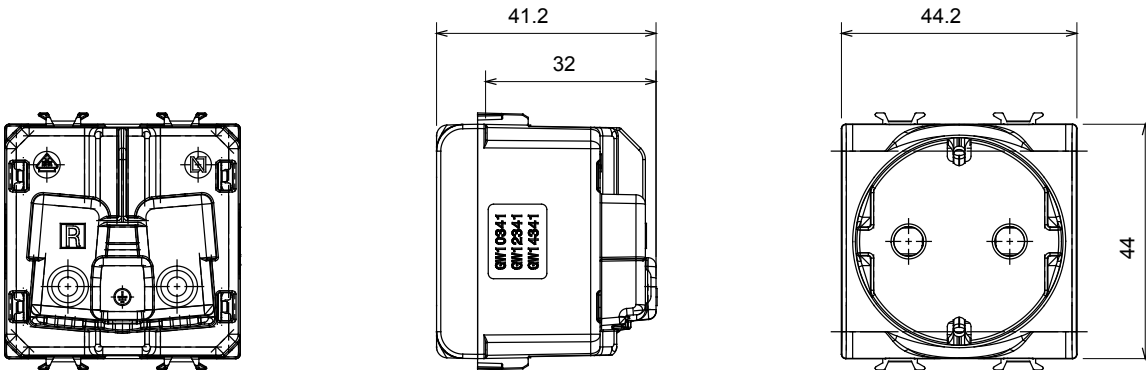

קליטת אותות, בקרת אקלים, (בכפוף לתקנים לאומיים ובינלאומיים) קו מוצרים רחב של אביזרי בקרה, שקעים לאספקת חשמל זמניים בחמישה צבעים: לבן ChoruSmart ניהול נוחות, איתות אזעקה טכנית וניהול תאורת חירום. האביזרים המודולריים של הודות למתאמי 3. ועד מודולים בגודל 1, 2, 1/2 מבריק, לבן סטן, בז' טבעי, שחור סטן וטיטניום לכה, ובמגוון גדלים, החל מ-ChoruSmart ההתקנה עבור קופסאות מלבניות, מרובעות ועגולות, ניתן ליצור שילובים אינסופיים באמצעות קו מוצרי

קטגוריה	שקע בעל עוצמת זרם כפולה	תיאור	2P+E - 16A
צבע	טיטניום מבריק	מתח	250 V AC
סטנדרט	גרמני	מאפיינים	עם מגני אבטחה
עבור פיני תקע	מ"מ 4.8 קוטר	מהדקי חיווט	ברגים עם הדקים מתהדקים בחזית
סטנדרט	IEC 60884-1; DIN VDE 0620-1; UNE 20315-1-1	התנגדות ב מתח בדיקה	למשך דקה אחת 2000V ב- 50Hz
התנגדות בידוד	מגה-אווהם > 5	שקע הפעלה ממושכת (מס' החלפות מיקומים)	10,000V AC ב- In 250V AC cosφ=0,8
לחץ תרמי עם כדור	125 °C	בדיקת תיל לוחט	850 °C
מסוף מאחז	> 50N	יכולת הידוק מהדקים (ממ"ר) כבלים תקועים	2x4 מקס - 0.75 מ"מ
על מתיחת כבלים		יכולת הידוק מהדקים (ממ"ר) כבלים קשיחים	2
קוד חשמלי	0131	חומר	טכנו-פולימר

DIMENSIONAL

TECHNICAL SYMBOLOGY

STANDARDS/APPROVALS