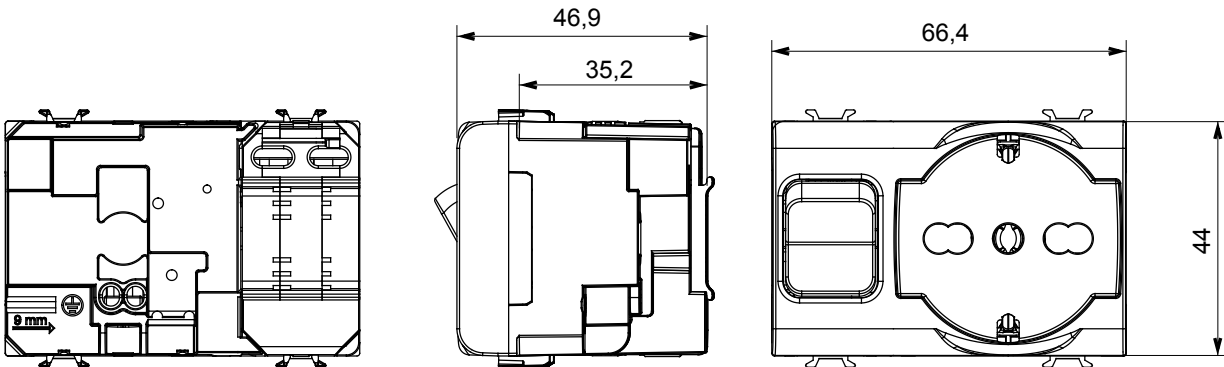

קליטת אותות, בקרת אקלים, (בכפוף לתקנים לאומיים ובינלאומיים) קו מוצרים רחב של אביזרי בקרה, שקעים לאספקת חשמל זמינים בחמישה צבעים: לבן ChoruSmart ניהול נוחות, איתות אזעקה טכנית וניהול תאורת חירום. האביזרים המודולריים של הודות למתאמי 3. ועד מודולים בגודל 1, 2, 1, 2 מבריק, לבן סטן, בז' טבעי, שחור סטן וטיטניום לכה, ובמגוון גדלים, החל מ-ChoruSmart ההתקנה עבור קופסאות מלבניות, מרובעות ועגולות, ניתן ליצור שילובים אינסופיים באמצעות קו מוצרי

קטגוריה	שקע אינטרלוק בעל עוצמת זרם כפולה	תיאור	2P+E - 16A
צבע	טיטניום מבריק	סוג	אינטרלוק
מתח	230V AC	סטנדרט	אנגלי
מהדקי חיווט	עם בורג	הגנה	MCB
שקע סוג	P40	זעיר מפסקי זרם	1P+N - 16A
הפסקת זרם יכולת	3 kA	סטנדרט	IEC 60884-1, EN 60898-1
התנגדות ב מתח בדיקה	למשך דקה אחת 50Hz ב- 2000V	התנגדות בידוד	מגה-אוהם > 5
שקע הפעלה ממושכת (מס' החלפות מיקומים)	10,000V AC ב- In 250V AC cosφ=0,8	לחץ תרמי עם כדור	125 °C
בדיקת תיל לוחט	850 °C	מסוף מאחז על מתיחת כבלים	> 50N
יכולת הידוק מהדקים (ממ"ר) כבלים תקועים	2x4 מקס - 0.75 מ"מ	יכולת הידוק מהדקים (ממ"ר) כבלים קשיחים	2x2.5 מקס - 0.5 מ"מ
מודולים מס	3	קוד חשמלי	0131
חומר	טכנו-פולימר		

DIMENSIONAL

TECHNICAL SYMBOLOGY

STANDARDS/APPROVALS