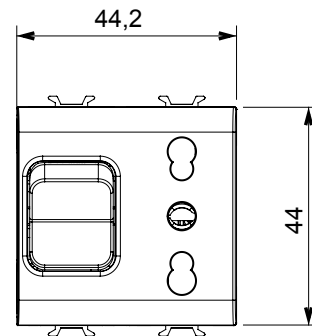

DIMENSIONAL

TECHNICAL SYMBOLOGY

STANDARDS/APPROVALS