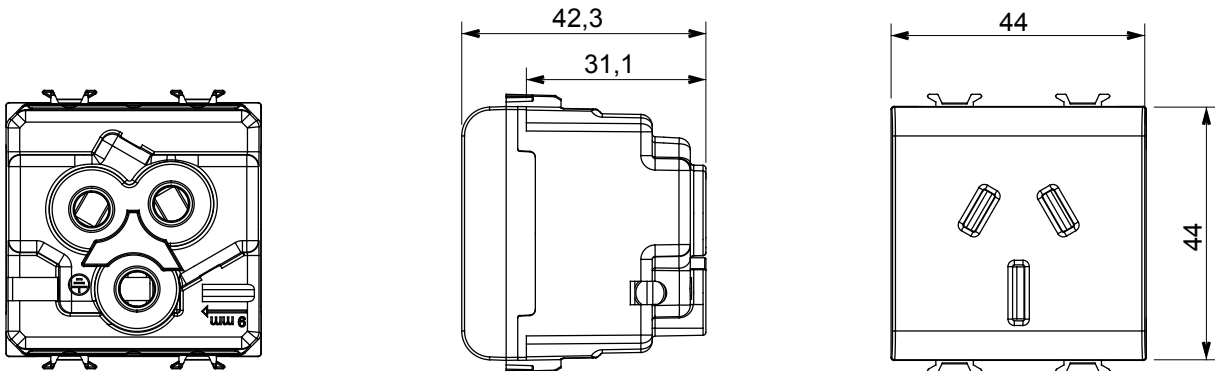

DIMENSIONAL

TECHNICAL SYMBOLOGY

STANDARDS/APPROVALS