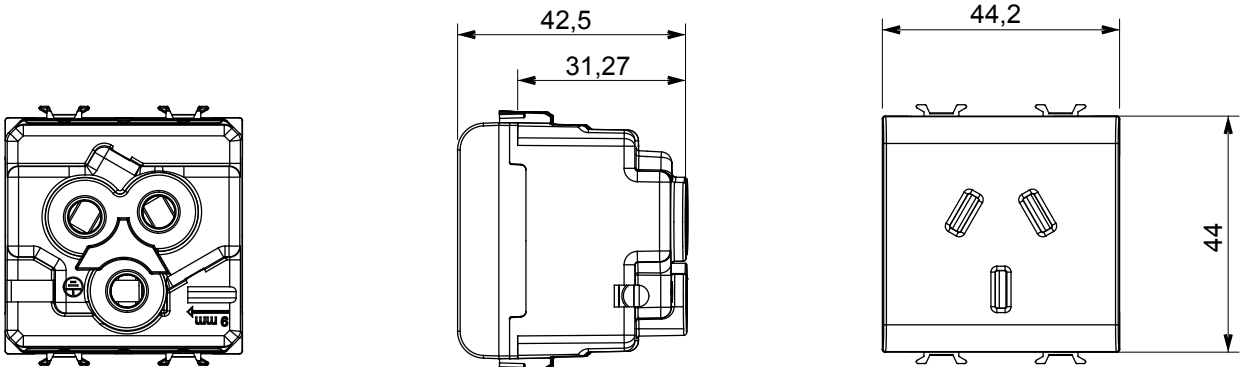

DIMENSIONAL

TECHNICAL SYMBOLOGY

STANDARDS/APPROVALS