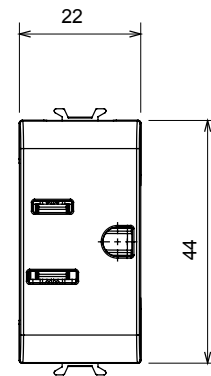

DIMENSIONAL