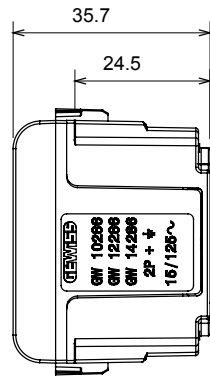

DIMENSIONAL