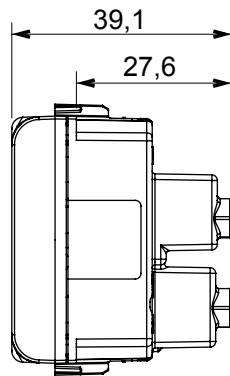

DIMENSIONAL