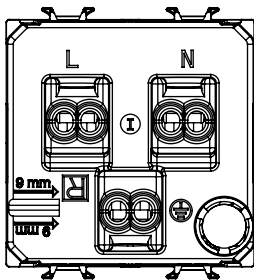

DIMENSIONAL