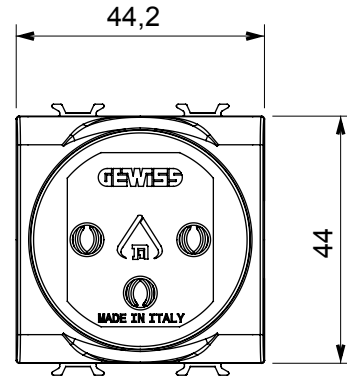

קליטת אותות, בקרת אקלים, (בכפוף לתקנים לאומיים ובינלאומיים) קו מוצרים רחב של אביזרי בקרה, שקעים לאספקת חשמל זמינים בחמישה צבעים: לבן ChoruSmart ניהול נוחות, איתות אזעקה טכנית וניהול תאורת חירום. האביזרים המודולריים של הודות למתאמי 3. ועד מודולים בגודל 1, 2, 2/1, מבריק, לבן סטן, בז' טבעי, שחור סטן וטיטניום לכה, ובמגוון גדלים, החל מ-ChoruSmart ההתקנה עבור קופסאות מלבניות, מרובעות ועגולות, ניתן ליצור שילובים אינסופיים באמצעות קו מוצרי

קטגוריה	תיאור שקע	2P+E - 16A
צבע	מתח טיטניום מבריק	250 V AC
סטנדרט	מאפיינים ישראלי	עם מגני אבטחה
עבור פיני תקע	מ"מ 4 / 4.4 עגול בקוטר	עם בורג
סטנדרט	IEC 60884-1; SI 32 part 1.1	למשך דקה אחת ב- 2000V 50Hz
התנגדות בידוד	מגה-אווהם > 5	In 250 V ac cosφ=0,8 (10.000)
לחץ תרמי עם כדור	125 °C	850 °C
מסוף מאחז	> 50N	2x4 מקס - 0.75 מ'יני
על מתיחת כבלים	יכולת הידוק מהדקים (ממ"ר) כבלים תקועים	
יכולת הידוק מהדקים (ממ"ר) כבלים קשיחים	2x2.5 מקס - 0.5 מ'יני	2
קוד חשמלי	חומר 0131	טכנו-פולימר

DIMENSIONAL

TECHNICAL SYMBOLOGY

STANDARDS/APPROVALS