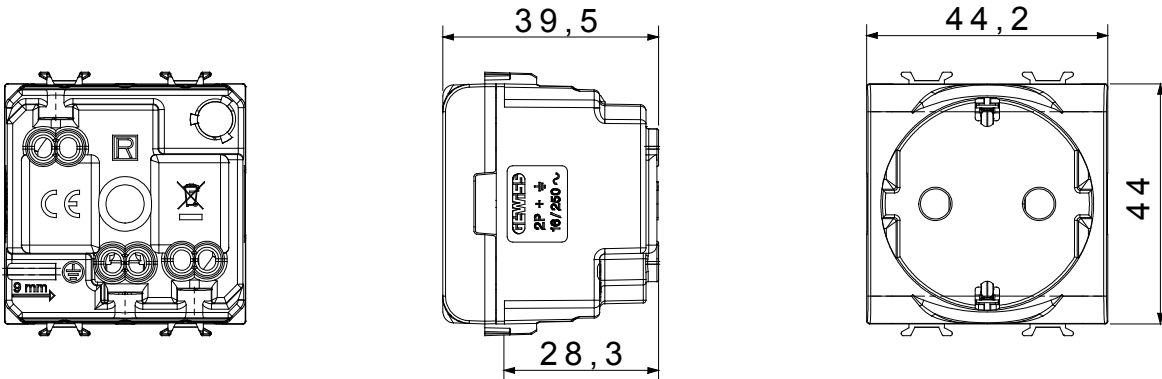

DIMENSIONAL

TECHNICAL SYMBOLOGY

STANDARDS/APPROVALS