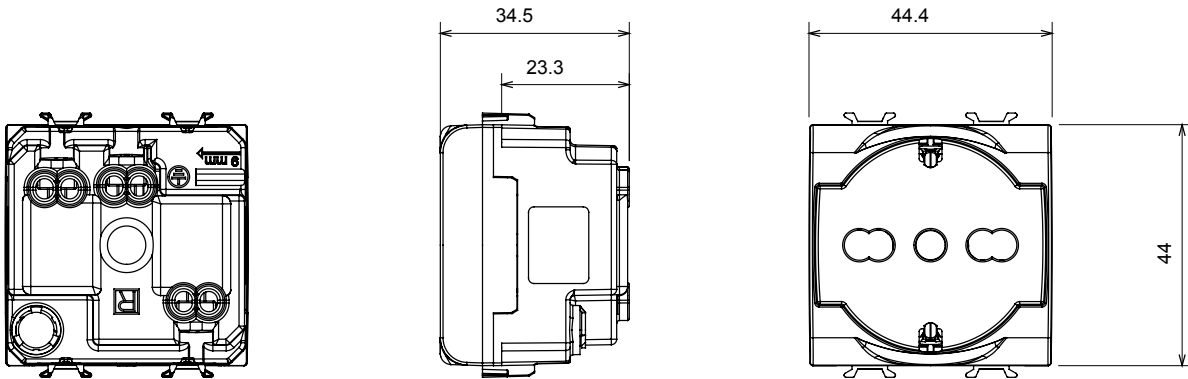

DIMENSIONAL

TECHNICAL SYMBOLOGY

STANDARDS/APPROVALS