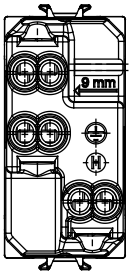

DIMENSIONAL