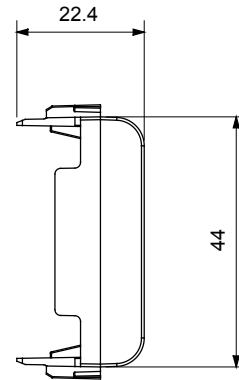

קטגוריה	מודול דמי	צבע	טיטניום מבריק
תיאור	2 מודול	סטנדרט	EN 60669-1
לחץ תרמי עם כדור	125 °C	בדיקת תיל לוחט	850 °C
מס' מודולים	2	חומר	טכנו-פולימר
קוד חשמלי	0100		

### DIMENSIONAL

### TECHNICAL SYMBOLOGY

125 °C

850 °C