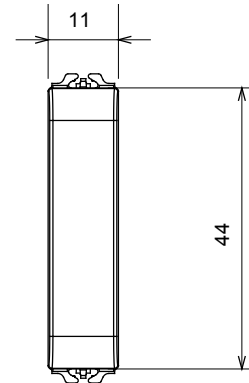

קטגוריה	מודול דמי	צבע	טיטניום מבריק
תיאור	2/1 מודול	סטנדרט	EN 60669-1
לחץ תרמי עם כדור	125 °C	בדיקת תיל לוחט	850 °C
מס' מודולים	1/2	חומר	טכנו-פולימר
קוד חשמלי	0100		

DIMENSIONAL

TECHNICAL SYMBOLOGY

STANDARDS/APPROVALS