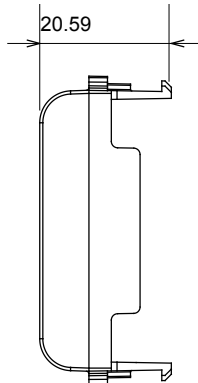

קליטת אותות, בקרת אקלים, (בכפוף לתקנים לאומיים ובינלאומיים) קו מוצרים רחב של אביזרי בקרה, שקעים לאספקת חשמל זמניים בחמישה צבעים: לבן ChoruSmart ניהול נוחות, איתות אזהרה טכנית וניהול תאורת חירום. האביזרים המודולריים של הודות למתאמי 3. ועד מודולים בגודל 1, 2, 2/1, מבריק, לבן סטן, בז' טבעי, שחור סטן וטיטניום לכה, ובמגוון גדלים, החל מ-ChoruSmart ההתקנה עבור קופסאות מלבניות, מרובעות ועגולות, ניתן ליצור שילובים אינסופיים באמצעות קו מוצרי

קטגוריה	מודול דמי	צבע	טיטניום מבריק
תיאור	2/1 מודול	סטנדרט	EN 60669-1
לחץ תרמי עם כדור	125 °C	בדיקת תיל לוחט	850 °C
מס' מודולים	1/2	חומר	טכנו-פולימר
קוד חשמלי	0100		

DIMENSIONAL

TECHNICAL SYMBOLOGY

STANDARDS/APPROVALS