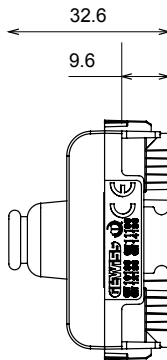

קטגוריה	מודול דמי עם יציאת כבל	צבע	טיטניום מבריק
תיאור	מודול 1	סטנדרט	EN 60669-1
לחץ תרמי עם כדור	125 °C	בדיקת תיל לוהט	850 °C
מס' מודולים	1	חומר	טכנו-פולימר
קוד חשמלי	0100		

### DIMENSIONAL