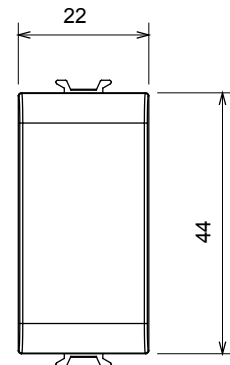

קטגוריה	צבע	טיטניום מבריק
תיאור	מודול דמי	EN 60669-1
לחץ תרמי עם כדור	מודול 1	850 °C
מס' מודולים	מדידת תיל לוחט	125 °C
קוד חשמלי	חומר 1	טכנו-פולימר
	0100	

### DIMENSIONAL