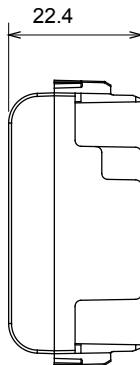

קליטת אותות, בקרת אקלים, (בכפוף לתקנים לאומיים ובינלאומיים) קו מוצרים רחב של אביזרי בקרה, שקעים לאספקת חשמל זמינים בחמישה צבעים: לבן ChoruSmart ניהול נוחות, איתות אזהרה טכנית וניהול תאורת חירום. האביזרים המודולריים של הודות למתאמי 3. ועד מודולים בגודל 2, 1, 2/1 מבריק, לבן סטן, בז' טבעי, שחור סטן וטיטניום לכה, ובמגוון גדלים, החל מ-ChoruSmart ההתקנה עבור קופסאות מלבניות, מרובעות ועגולות, ניתן ליצור שילובים אינסופיים באמצעות קו מוצרי

קטגוריה	צבע	טיטניום מבריק
תיאור	מודול דמי	EN 60669-1
לחץ תרמי עם כדור	מודול 1	850 °C
מס' מודולים	מדידת תיל לוחט	125 °C
קוד חשמלי	חומר 1	טכנו-פולימר
	0100	

### DIMENSIONAL