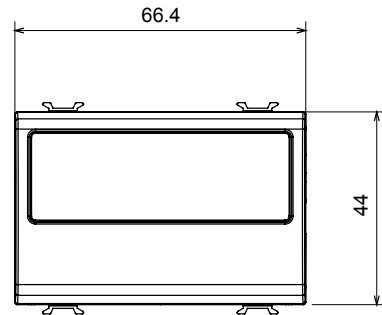

קטגוריה	צבע	טיטניום מבריק
תואור	מודול 2	EN 60669-1
לחץ תרמי עם כדור	125 °C	850 °C
מס' מודולים	2	טכנו-פולימר
קוד חשמלי	0100	

DIMENSIONAL

TECHNICAL SYMBOLOGY

STANDARDS/APPROVALS