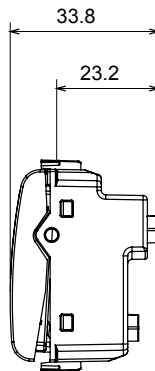

קטגוריה	צבע	טיטניום מבריק
תואור	מודול 2	EN 60669-1
לחץ תרמי עם כדור	125 °C	850 °C
מס' מודולים	2	טכנו-פולימר
קוד חשמלי	0100	

DIMENSIONAL

TECHNICAL SYMBOLOGY

STANDARDS/APPROVALS