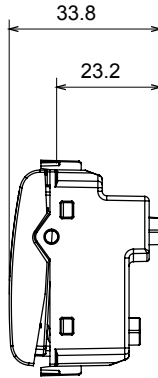

קטגוריה	לוחית שם	סוג	לחצן עם לוחית שם
צבע	1P, NO - 10A	תיאור	טיטניום מבריק
מתח	EN 60669-1	סטנדרט	250 V AC
התנגדות ב מתח בדיקה	מגה-אוהם > 5	התנגדות בידוד	למשך דקה אחת 50Hz ב- 2000V
מהדקי חיווט	40,000V AC ב- In 250V AC cosφ=0.6	מפסק הפעלה ממושכת (מס' החלפות מיקומים)	עם בורג
מנורה	125 °C	לחץ תרמי עם כדור	מ"מ S6x36 מנורת בסיס כפול
בדיקת תיל לוחט	12-24V AC/DC	מנורה מתח	850 °C
מסוף מאחז	2 W	מנורה הספק	> 50N
על מתיחת כבלים			
יכולת הידוק מהדקים (ממ"ר) כבלים תקועים	2x2.5' מקס - 0.5' מיני	יכולת הידוק מהדקים (ממ"ר) כבלים קשיחים	2x4' מקס - 0.75' מיני
מס' מודולים	טכנו-פולימר	חומר	3
קוד חשמלי			0130

### DIMENSIONAL