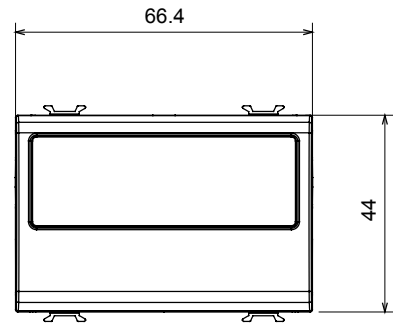

קטגוריה	לוחית שם	סוג	לחצן עם לוחית שם
צבע	1P, NO - 10A	תיאור	טיטניום מבריק
מתח	EN 60669-1	סטנדרט	250 V AC
התנגדות ב מתח בדיקה	מגה-אוהם > 5	התנגדות בידוד	למשך דקה אחת 50Hz ב- 2000V
מהדקי חיווט	40,000V AC ב- In 250V AC cosφ=0.6	מפסק הפעלה ממושכת (מס' החלפות מיקומים)	עם בורג
מנורה	125 °C	לחץ תרמי עם כדור	מ"מ S6x36 מנורת בסיס כפול
בדיקת תיל לוחט	12-24V AC/DC	מנורה מתח	850 °C
מסוף מאחז	2 W	מנורה הספק	> 50N
על מתיחת כבלים			
יכולת הידוק מהדקים (ממ"ר) כבלים תקועים	2x2.5' מקס - 0.5' מיני	יכולת הידוק מהדקים (ממ"ר) כבלים קשיחים	2x4' מקס - 0.75' מיני
מס' מודולים	טכנו-פולימר	חומר	3
קוד חשמלי			0130

### DIMENSIONAL