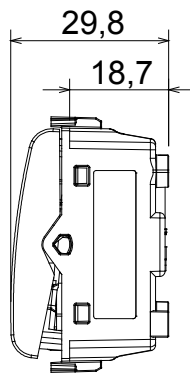

קטגוריה	מקש לחצן	ניטרלי
צבע	טיטניום מבריק	1P, NQ - 16A
מתח	250 V AC	EN 60669-1
התנגדות ב מתח בדיקה	למשך דקה אחת 50Hz ב- 2000V	מגה-אווהם > 5
מהדקי חיווט	עם בורג מפסק הפעלה ממושכת (מס' החלפות מיקומים)	40,000V AC ב- In 250V AC cosφ=0.6
לחץ תרמי עם כדור	125 °C	850 °C
מסוף מאחז	> 50N	2x4' מקס - 0.75' מינ
על מתיחת כבלים		מס' מודולים
יכולת הידוק מהדקים (ממ"ר) כבלים קשיחים	2x2.5' מקס - 0.5' מינ	2
חומר	טכנו-פולימר	קוד חשמלי 0130

### DIMENSIONAL