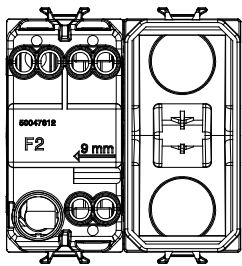

קטגוריה	מקש לחצן	ניטרלי
צבע	טיטניום מבריק	1P, NQ - 16A
מתח	250 V AC	EN 60669-1
התנגדות ב מתח בדיקה	למשך דקה אחת 50Hz ב- 2000V	מגה-אווהם > 5
מהדקי חיווט	עם בורג מפסק הפעלה ממושכת (מס' החלפות מיקומים)	40,000V AC ב- In 250V AC cosφ=0.6
לחץ תרמי עם כדור	125 °C	850 °C
מסוף מאחז	> 50N	2x4' מקס - 0.75' מינ
על מתיחת כבלים		מס' מודולים
יכולת הידוק מהדקים (ממ"ר) כבלים קשיחים	2x2.5' מקס - 0.5' מינ	2
חומר	טכנו-פולימר	קוד חשמלי 0130

### DIMENSIONAL