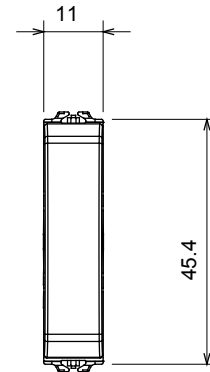

DIMENSIONAL