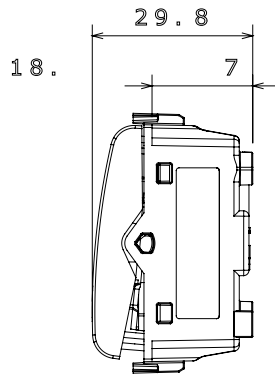

קטגוריה	מקש	לחצן	עם עדשה ניטרלית ניתנת להחלפה
סמל	צבע	פעמון	טיטניום מבריק
תיאור	מתח	מואר 16A - 1P, NO	250 V AC
סטנדרט	התנגדות ב מתח בדיקה	EN 60669-1	למשך דקה אחת 50Hz ב-2000V
התנגדות בידוד	מהדקי חיווט	מגה-אוהם > 5	עם בורג
מפסק הפעלה ממושכת (מס' החלפות מיקומים)	לחץ תרמי עם כדור	40,000V AC ב- In 250V AC cosφ=0.6	125 °C
בדיקת תיל לוחט	מסוף מאחז על מתיחת כבלים	850 °C	> 50N
יכולת הידוק מהדקים (ממ"ר) כבלים תקועים	יכולת הידוק מהדקים (ממ"ר) כבלים קשיחים	2x4 מקס - 0.75 מיני	2x2.5 מקס - 0.5 מיני
מס' מודולים	חומר	1	טכנו-פולימר
קוד חשמלי		0130	

### DIMENSIONAL