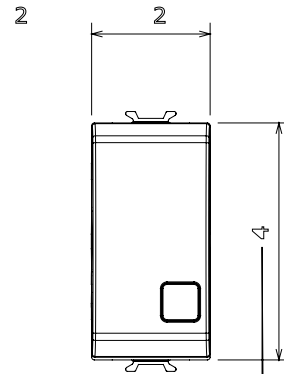

קטגוריה	מקש	לחצן	עם עדשה ניטרלית ניתנת להחלפה
סמל	צבע	פעמון	טיטניום מבריק
תיאור	מתח	מואר 16A - 1P, NO	250 V AC
סטנדרט	התנגדות ב מתח בדיקה	EN 60669-1	למשך דקה אחת 50Hz ב-2000V
התנגדות בידוד	מהדקי חיווט	מגה-אוהם > 5	עם בורג
מפסק הפעלה ממושכת (מס' החלפות מיקומים)	לחץ תרמי עם כדור	40,000V AC ב- In 250V AC cosφ=0.6	125 °C
בדיקת תיל לוחט	מסוף מאחז על מתיחת כבלים	850 °C	> 50N
יכולת הידוק מהדקים (ממ"ר) כבלים תקועים	יכולת הידוק מהדקים (ממ"ר) כבלים קשיחים	2x4 מקס - 0.75 מיני	2x2.5 מקס - 0.5 מיני
מס' מודולים	חומר	1	טכנו-פולימר
קוד חשמלי		0130	

### DIMENSIONAL