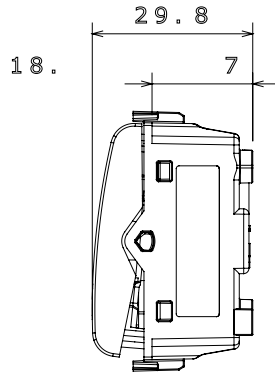

קטגוריה	מקש	לחצן	עם עדשה ניטרלית ניתנת להחלפה
סמל	צבע	אור	טיטניום מבריק
תיאור	מתח	מואר 16A - 1P, NO	250 V AC
סטנדרט	התנגדות ב מתח בדיקה	EN 60669-1	למשך דקה אחת 50Hz ב-2000V
התנגדות בידוד	מהדקי חיווט	מגה-אוהם > 5	עם בורג
מפסק הפעלה ממושכת (מס' החלפות מיקומים)	לחץ תרמי עם כדור	40,000V AC ב- In 250V AC cosφ=0.6	125 °C
בדיקת תיל לוחט	מסוף מאחז על מתיחת כבלים	850 °C	> 50N
יכולת הידוק מהדקים (ממ"ר) כבלים תקועים	יכולת הידוק מהדקים (ממ"ר) כבלים קשיחים	2x4 מקס - 0.75 מיני	2x2.5 מקס - 0.5 מיני
מס' מודולים	חומר	1	טכנו-פולימר
קוד חשמלי		0130	

### DIMENSIONAL