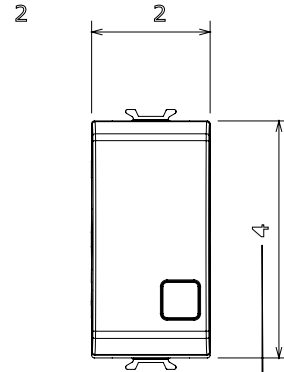

קטגוריה	מקש	לחצן	עם עדשה ניטרלית ניתנת להחלפה
סמל	צבע	אור	טיטניום מבריק
תיאור	מתח	מואר 16A - 1P, NO	250 V AC
סטנדרט	התנגדות ב מתח בדיקה	EN 60669-1	למשך דקה אחת 50Hz ב-2000V
התנגדות בידוד	מהדקי חיווט	מגה-אוהם > 5	עם בורג
מפסק הפעלה ממושכת (מס' החלפות מיקומים)	לחץ תרמי עם כדור	40,000V AC ב- In 250V AC cosφ=0.6	125 °C
בדיקת תיל לוחט	מסוף מאחז על מתיחת כבלים	850 °C	> 50N
יכולת הידוק מהדקים (ממ"ר) כבלים תקועים	יכולת הידוק מהדקים (ממ"ר) כבלים קשיחים	2x4 מקס - 0.75 מיני	2x2.5 מקס - 0.5 מיני
מס' מודולים	חומר	1	טכנו-פולימר
קוד חשמלי		0130	

### DIMENSIONAL