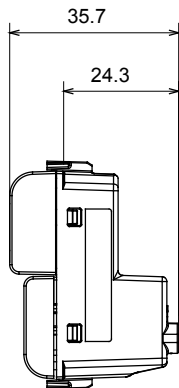

| מפזר אור אדום                     | מקש לחצן                                       | קטגוריה                                |
|-----------------------------------|--|--|
| מואר 1P NO - 16A                  | תיאור טיטניום מבריק                            | צבע                                    |
| EN 60669-1                        | סטנדרט 250 V AC                                | מתח                                    |
| מגה-אוהם > 5                      | התנגדות בידוד למשך דקה אחת 50Hz ב- 2000V       | התנגדות ב מתח בדיקה                    |
| 40,000V AC ב- In 250V AC cosφ=0.6 | מפסק הפעלה ממושכת עם בורג (מס' החלפות מיקומים) | מהדקי חיווט                            |
| 850 °C                            | בדיקת תיל לוהט 125 °C                          | לחץ תרמי עם כדור                       |
| 2x4' מקס - 0.75' מינ              | יכולת הידוק מהדקים > 50N                       | מסוף מאחז                              |
| 1                                 | מס' מודולים (ממ"ר) כבלים תקועים                | על מתיחת כבלים                         |
|                                   | מס' מודולים 2x2.5' מקס - 0.5' מינ              | יכולת הידוק מהדקים (ממ"ר) כבלים קשיחים |
| 0130                              | קוד חשמלי טכנו-פולימר                          | חומר                                   |

### DIMENSIONAL