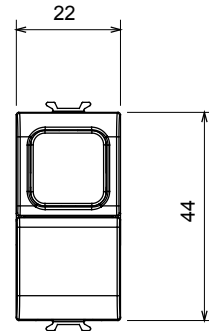

DIMENSIONAL