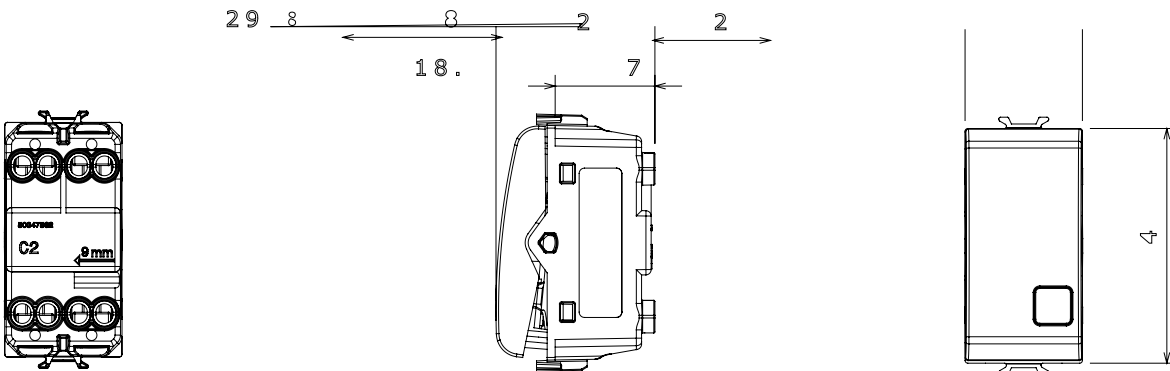

קטגוריה	מקש	לחצן	התחל
סמל	צבע	יחיק	טיטניום מבריק
תיאור	מתח	1P, NO+NC   - 16A	250 V AC
סטנדרט	התנגדות ב מתח בדיקה	EN 60669-1	2000V ב- 50Hz
התנגדות בידוד	מהדקי חיווט	מגה-אוהם > 5	עם בורג
מפסק הפעלה ממושכת (מס' החלפות מיקומים)	לחץ תרמי עם כדור	40,000V AC ב- In 250V AC cosφ=0.6	125 °C
בדיקת תיל לוחט	מסוף מאחז על מתיחת כבלים	850 °C	> 50N
יכולת הידוק מהדקים (ממ"ר) כבלים תקועים	יכולת הידוק מהדקים (ממ"ר) כבלים קשיחים	2x4 מקס - 0.75' מיני	2x2.5 מקס - 0.5' מיני
מס' מודולים	חומר	1	טכנו-פולימר
קוד חשמלי		0130	

### DIMENSIONAL