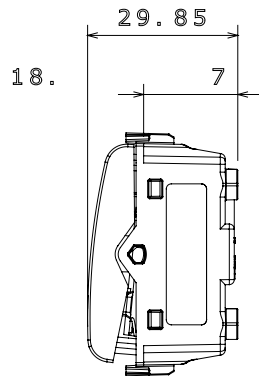

DIMENSIONAL

TECHNICAL SYMBOLOGY

STANDARDS/APPROVALS