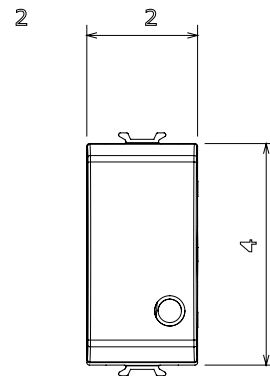

DIMENSIONAL

TECHNICAL SYMBOLOGY

STANDARDS/APPROVALS