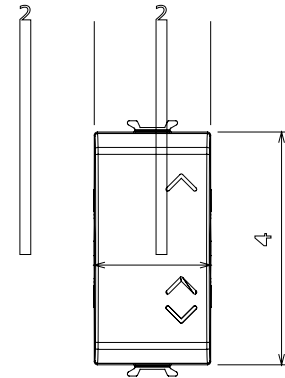

DIMENSIONAL

TECHNICAL SYMBOLOGY

STANDARDS/APPROVALS