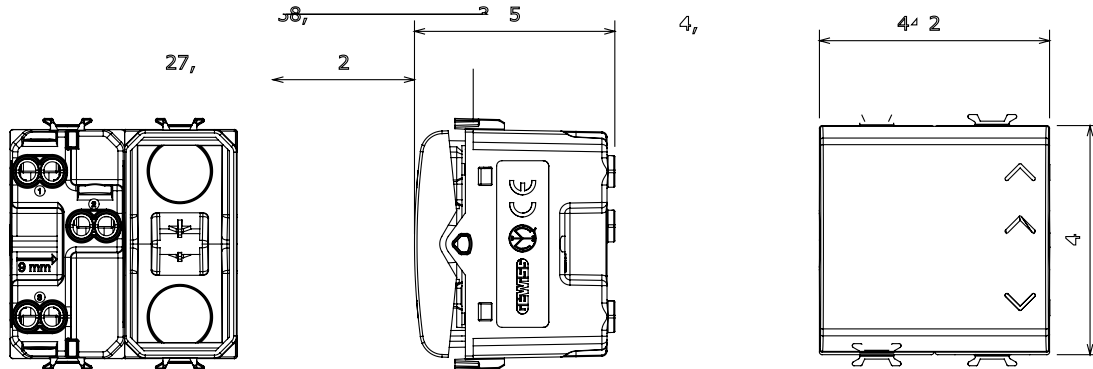

קטגוריה	מפסק תלת-כיווני	צבע	טיטניום מבריק
תיאור	1P - 10AX	מתח	250 V AC
סטנדרט	EN 60669-1	התנגדות ב מתח בדיקה	2000V אחת 50Hz
הספק נקוב של מנורות לד 230V	100 W	התנגדות בידוד	> 5 אוהם
מהדקי חיווט	עם בורג	מפסק הפעלה ממושכת (מס' החלפות מיקומים)	40,000V AC ב-In 250V AC cosφ=0.6
לחץ תרמי עם כדור	125 °C	בדיקת תיל לוחט	850 °C
מסוף מאחז על מתיחת כבלים	> 50N	יכולת הידוק מהדקים (ממ"ר) כבלים תקועים	2x4 מקס - 0.75 מ' מינ
יכולת הידוק מהדקים (ממ"ר) כבלים קשיחים	2x2.5 מקס - 0.5 מ' מינ	מס' מודולים	2
מקש	ניטרלי	סמל	מעלה - מטה
חומר	טכנו-פולימר	קוד חשמלי	0130

### DIMENSIONAL