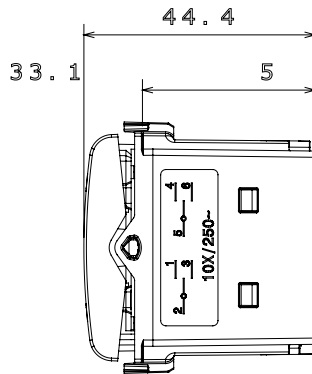

קטגוריה	מפסק תלת-כיווני	צבע	טיטניום מבריק
תיאור	2P - 10AX	מתח	250 V AC
סטנדרט	EN 60669-1	התנגדות ב מתח בדיקה	למשך דקה אחת 2000V ב- 50Hz
הספק נקוב של 230V מנורות לד	100 W	התנגדות בידוד	> 5 אוהם
מהדקי חיווט	עם בורג	מפסק הפעלה ממושכת (מס' החלפות מיקומים)	40,000V AC ב-In 250V AC cosφ=0.6
לחץ תרמי עם כדור	125 °C	בדיקת תיל לוחט	850 °C
מסוף מאחז על מיתחת כבלים	> 50N	יכולת הידוק מהדקים (ממ"ר) כבלים תקועים	2x4 מקס - 0.75 מ"מ
יכולת הידוק מהדקים (ממ"ר) כבלים קשיחים	2x2.5 מקס - 0.5 מ"מ	מס' מודולים	1
מקש	ניטרלי	סמל	מעלה - מטה
חומר	טכנו-פולימר	קוד חשמלי	0130

### DIMENSIONAL