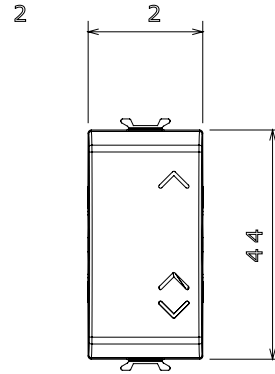

קטגוריה	מפסק תלת-כיווני	צבע	טיטניום מבריק
תיאור	2P - 10AX	מתח	250 V AC
סטנדרט	EN 60669-1	התנגדות ב מתח בדיקה	למשך דקה אחת 2000V ב- 50Hz
הספק נקוב של 230V מנורות לד	100 W	התנגדות בידוד	> 5 אוהם
מהדקי חיווט	עם בורג	מפסק הפעלה ממושכת (מס' החלפות מיקומים)	40,000V AC ב-In 250V AC cosφ=0.6
לחץ תרמי עם כדור	125 °C	בדיקת תיל לוחט	850 °C
מסוף מאחז על מיתחת כבלים	> 50N	יכולת הידוק מהדקים (ממ"ר) כבלים תקועים	2x4 מקס - 0.75 מ"מ
יכולת הידוק מהדקים (ממ"ר) כבלים קשיחים	2x2.5 מקס - 0.5 מ"מ	מס' מודולים	1
מקש	ניטרלי	סמל	מעלה - מטה
חומר	טכנו-פולימר	קוד חשמלי	0130

### DIMENSIONAL