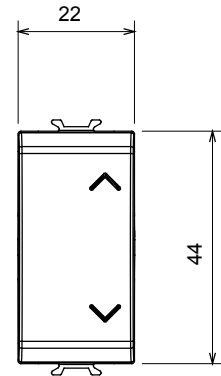

DIMENSIONAL