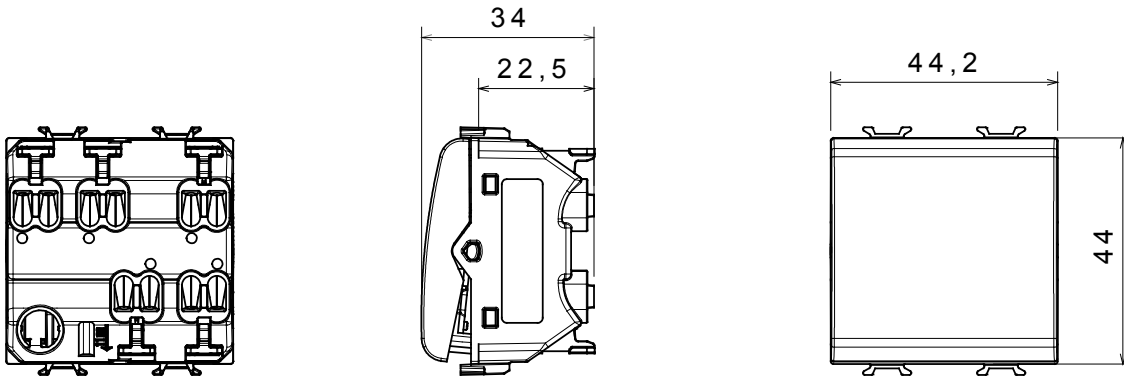

DIMENSIONAL

TECHNICAL SYMBOLOGY

STANDARDS/APPROVALS