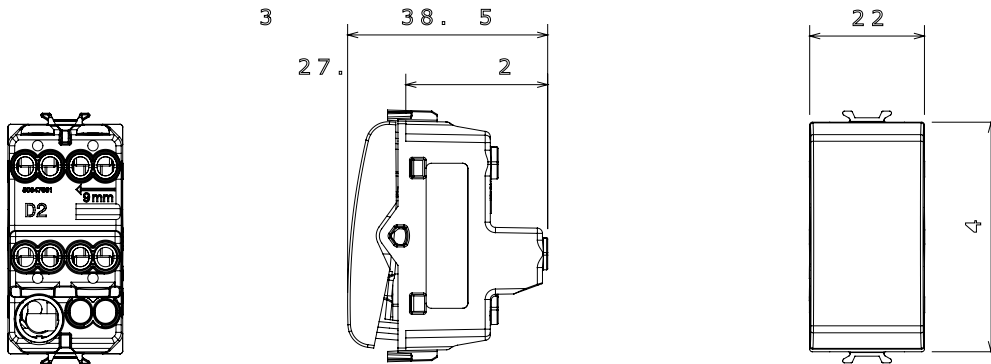

DIMENSIONAL

TECHNICAL SYMBOLOGY

STANDARDS/APPROVALS