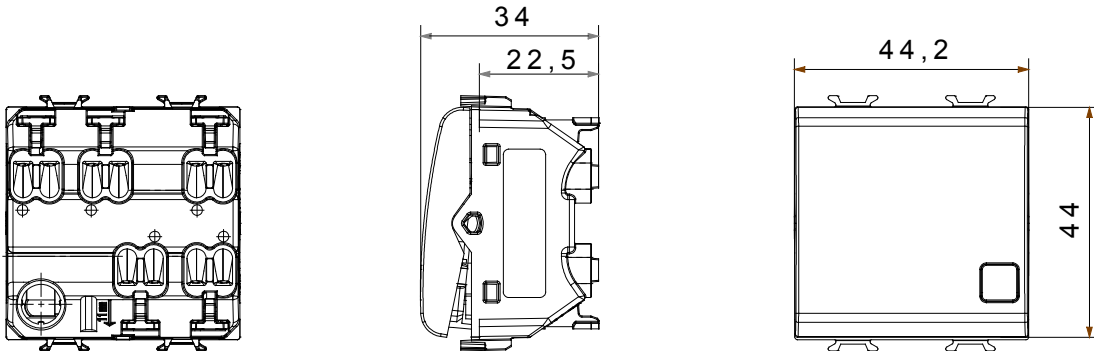

קטגוריה	מקש	מפסק	עם עדשה ניטרלית ניתנת להחלפה
צבע	תיאור	טיטניום מבריק	מארז 1P - 16AX
מתח	סטנדרט	250 V AC	EN 60669-1
התנגדות ב מתח בדיקה	הספק נקוב של מנורות לד	למשך דקה אחת 50Hz ב- 2000V	200 W
התנגדות בידוד	מהדקי חיווט	מגה-אוהם > 5	מהיר, עם קפיץ
מפסק הפעלה ממושכת (מס' החלפות מיקומים)	לחץ תרמי עם כדור	40,000V AC ב- In 250V AC cosφ=0.6	125 °C
בדיקת תיל לוחט	מסוף מאחז על מתיחת כבלים	850 °C	> 50N
יכולת הידוק מהדקים (ממ"ר) כבלים תקועים	יכולת הידוק מהדקים (ממ"ר) כבלים קשיחים	min. 0,75 - max. 2x2,5	2x2.5 מקס - 0.5 מיני
מס' מודולים	חומר	2	טכנו-פולימר
קוד חשמלי		0130	

### DIMENSIONAL